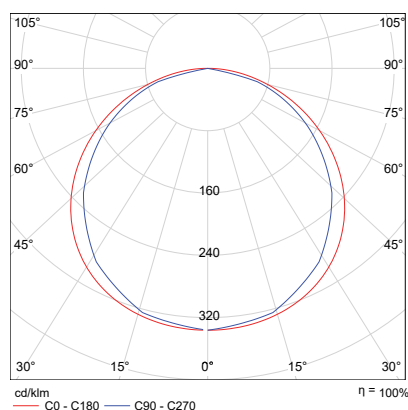

Ledge recessed opal 600x600 36W