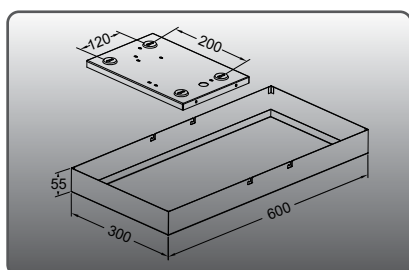

Ledge Recessed Circle leveres komplett inkl. dekorplate

Tilbehør:

121272	3332045	Ramme m. lukeåpning	600x600	Hvit	Utenpåliggende montasje
118650	3232035	Ramme	600x300	Hvit	Utenpåliggende montasje
118023	3232036	Ramme	1200x300	Hvit	Utenpåliggende montasje
115819		Ramme	600x600	Hvit	Innfelt montasje - tette tak
118254	3232037	Dekor plate	600x600	Hvit	Lysåpning Ø500
120701	3332189	IP44 dekkplate	600x600	Klar	3mm akryl (Pmma)
118886		Montasjesett	wireoppheng		Nedhengt montasje
118885		Montasjesett	Innfelt montasje		Tette tak

Ramme 600x300 - utenpåliggende montasje