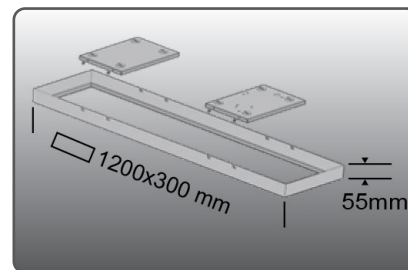

#### Montasje

Ledge recessed legges direkte i T-profil tak. Alt. utenpåliggende ved bruk av ramme. Egne sett for innfelt i tette tak eller nedhengt i wire.

**Ledge Recessed Circle leveres komplett inkl. dekorplate**

Tilbehør:

121272	3332045	Ramme m. lukeåpning	600x600	Hvit	Utenpåliggende montasje
118650	3232035	Ramme	600x300	Hvit	Utenpåliggende montasje
118023	3232036	Ramme	1200x300	Hvit	Utenpåliggende montasje
115819		Ramme	600x600	Hvit	Innfelt montasje - tette tak
118254	3232037	Dekor plate	600x600	Hvit	Lysåpning Ø500
120701	3332189	IP44 dekkplate	600x600	Klar	3mm akryl (Pmma)
118886		Montasjesett	wireoppheng		Nedhengt montasje
118885		Montasjesett	Innfelt montasje		Tette tak

Ramme 600x300 - utenpåliggende montasje

Ramme 600x600 - utenpåliggende montasje

Ramme 1200x300 - utenpåliggende montasje

Dekorplate for 600x600 modul med lysåpning Ø500mm. Kan ettermonteres.

Ledge Recessed - utenpåliggende montasje i ramme 600x600