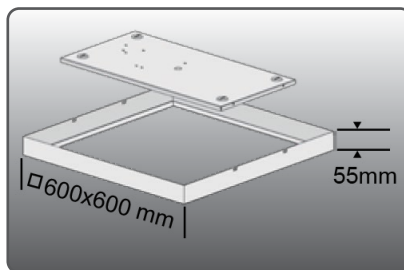

Ramme 600x600 - utenpåliggende montasje